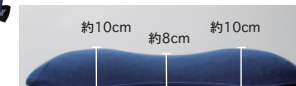

自分に合った高さを
選ぶことが大切!

ピロー組成 首肩コンフォート枕 ○材質:【側地】(表側)表部分:綿100% 裏部分・中綿:ポリエステル100% (裏側)ポリエステル100%
【マチ部分】ポリエステル100% 【中袋】ポリエステル100% 【中材】ポリエチレン

スリープオアシス
首肩コンフォート枕
約32cm×58cm× 中央高さ 8.5cm
サイド高さ 10cm
EJ805-0013-001 7,990円

サイドに高さを持たせた、ヨコ向き寝も快適なモデル

ゆるやかなアーチ形状が
首肩のラインにフィット

高い反発力で寝返りを促進し熟睡をサポート

ヨコ向き寝には高めのサイドで肩や腕の負担を軽減 外して洗える清潔カバー

コットン100%ニット(表側)
通気性の良いメッシュ素材(マチ)

スリープオアシス
寝がえりサポート枕
約40cm×68cm× 中央高さ 8cm
サイド高さ 10cm
EJ805-0012-001 7,990円

サイドをゆるやかに高くした、寝がえりしやすいワイドモデル

ゆるやかなアーチ形状が
首肩のラインにフィット

高さ調整シートで
快適な高さにアレンジ

高い反発力で寝返りを促進し熟睡をサポート

寝返りが快適なワイドサイズ 外して洗える清潔カバー

コットン100%ニット(表側)

スリープオアシス
自分フィット枕
約40cm×60cm× 中央高さ 9cm
サイド高さ 10cm
EJ805-0011-001 7,990円

お好みの高さ、形状に調整できるフレキシブルなモデル

ゆるやかなアーチ形状が
首肩のラインにフィット

高さ2cm、2枚の高反発シートで
パイプユニットをサンド。
高さ調整も可能。

6つのユニットに分割
パイプの量を調整して寝心地を自分流にアレンジ

コットン100%ニット(表側)

外して洗える清潔カバー

【ご注意】

- ・ポリエチレンは大変熱に弱い性質を持っています。暖房器具、布団乾燥機のご使用はお避けください。
- ・素材の特性上、染めムラが出る場合がございますのでご了承下さい。