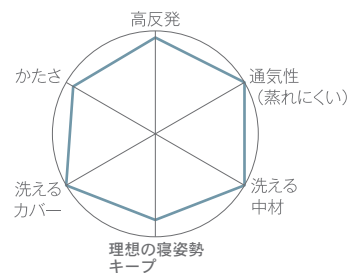

製品開発アドバイザー
高橋尚子さん

健康睡眠プロジェクト
スペシャルパートナー
桑田真澄さん

RISE SLEEP OASIS

スリープオアシス

高反発の新次元マットレス スリープオアシス

ベッドの上でも、フローリングや畳に1枚でも使える3つ折りタイプ

敷布団兼用マットレス(5cm)

「3次元構造 高反発ファイバー」だから

- 一カ所への負担を軽減し、自然な寝姿勢をキープ
- 寝返りをスムーズにし、熟睡をサポート
- 通気性が良く、水洗いもOKで清潔
- 優れた耐久性

3次元構造高反発ファイバー 洗えるからいつでも清潔 着脱が簡単なL字ファスナー ベッドの上でも、フローリングや畳に1枚でも使える

マットレス組成 ○材質：【表地】(表側)表部分:綿100% 裏部分:ポリエステル100% (中綿・裏側)ポリエステル100%
【マチ部分】ポリエステル100% 【裏地】(表側・中綿・裏側)ポリエステル100% 【中袋】側地:ポリエステル100%
【中材】ポリエチレン ○重量:シングル:約8kg セミダブル:約9kg ダブル:約11kg