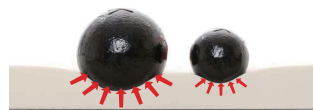

スリープラテックス

360度高反発 天然ラテックス採用枕
スリープラテックス

極上のフィット感を引き出すオーダーメイド感覚の3モデル

ベーシックスタイル枕

首元リラックス枕

首肩フィット枕

枕と接するあらゆる凹凸面に対して、垂直方向に体圧と同等の力で反発するので、頭部の重みを包み込むように受け止め、最適に分散して整えます。

枕とは… 頸椎(首)を支えるもの 枕と頸椎の間に隙間が無いのが理想!

高過ぎる枕… 後頭部が持ち上がる姿勢になるため、首元が詰まり、イビキや、首こり、肩こりの原因になります。噛みしめの原因にもなり、いわゆるファイティングポーズで寝返りが打ちづらくなります。
低過ぎる枕… 頭部が心臓よりも低いと、血流やリンパの流れに影響があり、むくみなどの原因になります。

自分に合った高さを
選ぶことが大切!

ピロー組成 ○材質:【側地】(バイル部分)レーヨン100%(基布)ポリエステル100% 【中材】ラテックスフォーム 【中袋】綿100%