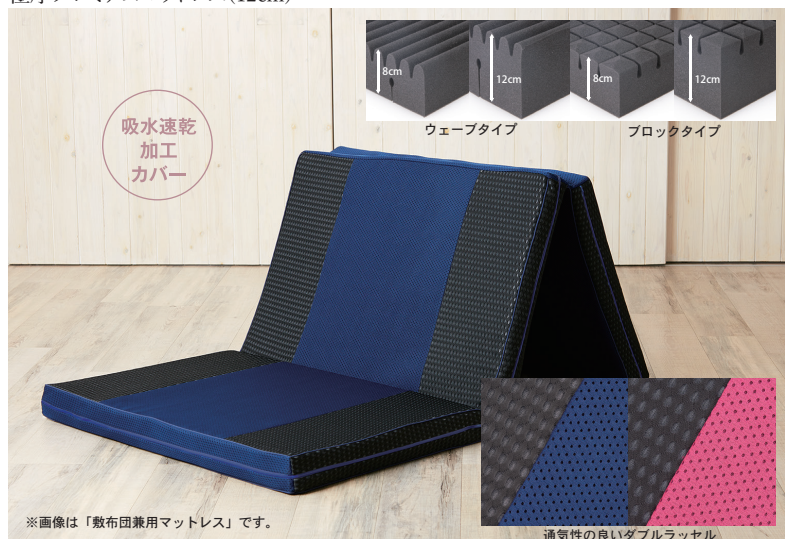

- 一カ所への負担を軽減し、自然な寝姿勢をキープ
- 寝返りをスムーズにし、熟睡をサポート
- 通気性が良く、水洗いもOKで清潔
- 優れた耐久性

3次元構造高反発ファイバー 洗えるからいつでも清潔 着脱が簡単なL字ファスナー ベッドの上でも、フローリングや畳に1枚でも使える

マットレス組成 ○材質：【表地】(表側)表部分:綿100% 裏部分:ポリエステル100% (中綿・裏側)ポリエステル100%
【マチ部分】ポリエステル100% 【裏地】(表側・中綿・裏側)ポリエステル100% 【中袋】側地:ポリエステル100%
【中材】ポリエチレン ○重量:シングル:約8kg セミダブル:約9kg ダブル:約11kg

スリープオアシス
敷布団兼用マットレス 厚さ 5cm
腰部かため

EJ802-0050-001 29,990円
EJ802-0051-001 34,990円
EJ802-0052-001 39,990円

スリープオアシス
マットレスパッド 厚さ 2cm

EJ802-0073-001 14,990円
EJ802-0074-001 19,990円
EJ802-0075-001 24,990円

※通常価格/価格は全て税抜

【ご注意】

- ・ポリエチレンは大変熱に弱い性質を持っています。暖房器具、布団乾燥機のご使用はお避けください。
- ・カバーは片面に綿100%を使用しています。素材の特性上、染めムラが出る場合がございますのでご了承下さい。

マットレスパッド組成 ○材質：【表地】(表側)表部分:綿100% 裏部分:ポリエステル100% (中綿・裏側)ポリエステル100%
【裏地】(表側・中綿・裏側)ポリエステル100% 【中袋】側地:ポリエステル100% 【中材】ポリエチレン
○重量:シングル:約5kg セミダブル:約6kg ダブル:約7kg

RISE SLEEP MAGIC

スリープマジック

高反発マットレスのエントリーモデル スリープマジック

ベッドの上でも、フローリングや畳に1枚でも使える3つ折りタイプ

敷布団兼用マットレス(8cm)
極厚プレミアムマットレス(12cm)

※画像は「敷布団兼用マットレス」です。

通気性の良いダブルラッセル

ウェーブとブロックの高反発「ウレタン」だから