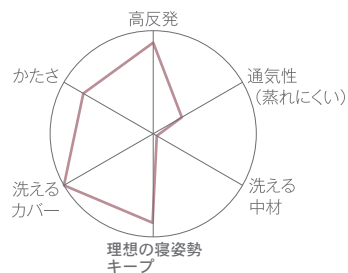

RISE SLEEP MAGIC

スリープマジック

高反発マットレスのエントリーモデル スリープマジック

ベッドの上でも、フローリングや畳に1枚でも使える3つ折りタイプ

敷布団兼用マットレス(8cm)
極厚プレミアムマットレス(12cm)

ウェーブとブロックの高反発「ウレタン」だから

- 無数の「線」と「点」構造で全身を支え、自然な寝姿勢に
- 寝返りをスムーズにし、熟睡をキープ
- 特殊構造で通気性アップ
- 優れた復元力と耐久性

お使いの寝具の上にサッと敷くだけお手軽マットレスパッド
簡単に睡眠の質を高くできます。

マットレスパッド(4cm)

ネイビー

ピンク

スリープマジック 敷布団兼用マットレス ウェーブ/ブロック		厚さ 8cm	スリープマジック 極厚プレミアムマットレス ウェーブ/ブロック		厚さ 12cm	スリープマジック マットレスパッド ウェーブ/ブロック		厚さ 4cm
ネイビー(ピンク)								
シングル	ウェーブ EJ802-0041-001(002)		ウェーブ	EJ802-0032-001		ウェーブ	EJ802-0035-001(002)	
	ブロック EJ802-0044-001(002)	29,990円	ブロック	EJ802-0059-001	39,990円	ブロック	EJ802-0038-001(002)	14,990円
セミダブル	ウェーブ EJ802-0042-001(002)	34,990円	ウェーブ	EJ802-0033-001	49,990円	ウェーブ	EJ802-0036-001(002)	19,990円
	ブロック EJ802-0045-001(002)		ブロック	EJ802-0060-001		ブロック	EJ802-0039-001(002)	
ダブル	ウェーブ EJ802-0043-001(002)	39,990円	ウェーブ	EJ802-0034-001	59,990円	ウェーブ	EJ802-0037-001(002)	24,990円
	ブロック EJ802-0046-001(002)		ブロック	EJ802-0061-001		ブロック	EJ802-0040-001(002)	

【ご注意】

・このままでもお使いいただけますが、季節に合わせてシーツや敷きパッドのご使用をおすすめいたします。

マットレス組成 ○材質:【側地】ポリエステル100% 【中材】ウレタンフォーム ○重量:敷布団兼用マットレス シングル:約6kg セミダブル:約7kg
ダブル:約8kg ○硬さ:ウェーブ/ブロック:240N/220N 極厚プレミアムマットレス シングル:約8kg セミダブル:約10kg
ダブル:約11kg ○硬さ:ウェーブ/ブロック:280N/260N

マットレスパッド組成 ○材質:【側地】ポリエステル100% 【中材】ウレタンフォーム
○重量:シングル:約4kg セミダブル:約4.5kg ダブル:約5kg ○硬さ:ウェーブ/ブロック:140N/180N