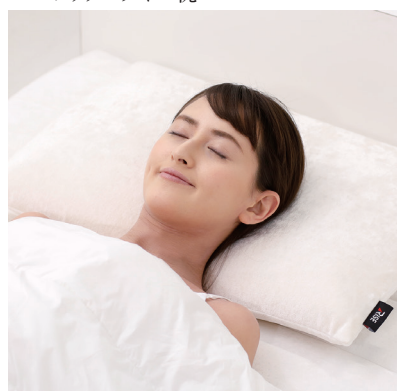

サイドをゆるやかに高くした、寝がえりしやすいワイドモデル

ゆるやかなアーチ形状が
首肩のラインにフィット

高さ調整シートで
快適な高さにアレンジ

高い反発力で寝返りを促進し熟睡をサポート

寝返りが快適なワイドサイズ 外して洗える清潔カバー

コットン100%ニット(表側)

スリープオアシス
自分フィット枕
約40cm×60cm× 中央高さ 9cm
サイド高さ 10cm
EJ805-0011-001 7,990円

寝返りサポート枕 ○材質:【側地】(表側)綿100% (裏側)ポリエステル100% 【中袋】ポリエステル100% 【中材】ポリエチレン
【高さ調整シート】(中袋)ポリエステル100% (中材)ウレタンフォーム
自分フィット枕 ○材質:【側地】(表側)綿100% (裏側)ポリエステル100% 【中袋】ポリエステル100% 【中材】(上層・中層(パイプ)・下層)ポリエチレン

RISE SLEEP LATEX

スリープラテックス

360度高反発 天然ラテックス採用枕
スリープラテックス

極上のフィット感を引き出すオーダーメイド感覚の3モデル

ベーシックスタイル枕

首元リラックス枕

首肩フィット枕

枕と接するあらゆる凹凸面に対して、垂直方向に体圧と同等の力で反発するので、頭部の重みを包み込むように受け止め、最適に分散して整えます。

枕とは… 頸椎(首)を支えるもの 枕と頸椎の間に隙間が無いのが理想!