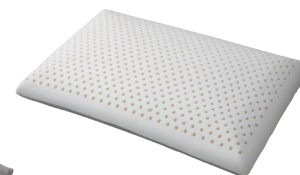

スリープラテックス

360度高反発 天然ラテックス採用枕
スリープラテックス

極上のフィット感を引き出すオーダーメイド感覚の3モデル

ベーシックスタイル枕

首元リラックス枕

首肩フィット枕

枕と接するあらゆる凹凸面に対して、垂直方向に体圧と同等の力で反発するので、頭部の重みを包み込むように受け止め、最適に分散して整えます。

枕とは… 頸椎(首)を支えるもの 枕と頸椎の間に隙間が無いのが理想!

高過ぎる枕… 後頭部が持ち上がる姿勢になるため、首元が詰まり、イビキや、首こり、肩こりの原因になります。噛みしめの原因にもなり、いわゆるファイティングポーズで寝返りが打ちづらくなります。
低過ぎる枕… 頭部が心臓よりも低いと、血流やリンパの流れに影響があり、むくみなどの原因になります。

自分に合った高さを
選ぶことが大切!

ピロー組成 ○材質:【側地】(バイル部分)レーヨン100%(基布)ポリエステル100% 【中材】ラテックスフォーム 【中袋】綿100%

すべての寝姿勢に対応したラテックス枕のエントリーモデル

スリープラテックス
ベーシックスタイル枕
約40cm×60cm×高さ12cm

EJ805-0014-001 7,990円

マシュマロのように
やさしい天然ラテックス

しっとりなめらか竹原料の
レーヨン素材(バイル部分)

高い反発力で寝返りを促進し熟睡をサポート

外して洗える清潔カバー

スリープラテックス
首元リラックス枕
約40cm×60cm×中央高さ5cm
サイド高さ 首側10cm
ヘッド側8cm

EJ805-0015-001 8,990円

頭部から頸椎のラインをゆったり支えるウェーブ形状

マシュマロのように
やさしい天然ラテックス

しっとりなめらか竹原料の
レーヨン素材(バイル部分)

高い反発力で寝返りを促進し熟睡をサポート

外して洗える清潔カバー

スリープラテックス
首肩フィット枕
約37cm×57cm×中央高さ8cm
サイド高さ10cm

EJ805-0016-001 8,990円