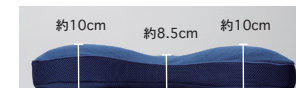

自分フィット枕

抜群の通気性でムレにくい 洗えるからいつでも清潔

枕とは… 頸椎(首)を支えるもの 枕と頸椎の間に隙間が無いのが理想!

高過ぎる枕… 後頭部が持ち上がる姿勢になるため、首元が詰まり、イビキや、首こり、肩こりの原因になります。噛みしめの原因にもなり、いわゆるファイティングポーズで寝返りが打ちづらくなります。
低過ぎる枕… 頭部が心臓よりも低いと、血流やリンパの流れに影響があり、むくみなどの原因になります。

自分に合った高さを
選ぶことが大切!

ピロー組成 首肩コンフォート枕 ○材質:【側地】(表側)表部分:綿100% 裏部分・中綿:ポリエステル100% (裏側)ポリエステル100%
【マチ部分】ポリエステル100% 【中袋】ポリエステル100% 【中材】ポリエチレン

スリープオアシス
首肩コンフォート枕
約32cm×58cm× 中央高さ 8.5cm
サイド高さ 10cm
EJ805-0013-001 7,990円

サイドに高さを持たせた、ヨコ向き寝も快適なモデル

ゆるやかなアーチ形状が
首肩のラインにフィット

高い反発力で寝返りを促進し熟睡をサポート

ヨコ向き寝には高めのサイドで肩や腕の負担を軽減 外して洗える清潔カバー

コットン100%ニット(表側)
通気性の良いメッシュ素材(マチ)

スリープオアシス
寝がえりサポート枕
約40cm×68cm× 中央高さ 8cm
サイド高さ 10cm
EJ805-0012-001 7,990円

サイドをゆるやかに高くした、寝がえりしやすいワイドモデル

ゆるやかなアーチ形状が
首肩のラインにフィット

高さ調整シートで
快適な高さにアレンジ

高い反発力で寝返りを促進し熟睡をサポート

寝返りが快適なワイドサイズ 外して洗える清潔カバー

コットン100%ニット(表側)

スリープオアシス
自分フィット枕
約40cm×60cm× 中央高さ 9cm
サイド高さ 10cm
EJ805-0011-001 7,990円