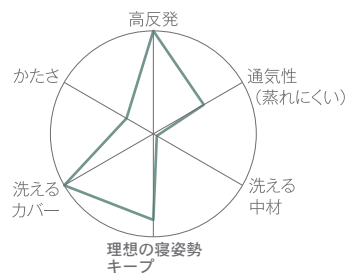

スリープラテックス

360度高反発 天然ラテックス採用枕
スリープラテックス

極上のフィット感を引き出すオーダーメイド感覚の3モデル

ベーシックスタイル枕

首元リラックス枕

首肩フィット枕

枕と接するあらゆる凹凸面に対して、垂直方向に体圧と同等の力で反発するので、頭部の重みを包み込むように受け止め、最適に分散して整えます。

枕とは… 頸椎(首)を支えるもの 枕と頸椎の間に隙間が無いのが理想!

高過ぎる枕… 後頭部が持ち上がる姿勢になるため、首元が詰まり、イビキや、首こり、肩こりの原因になります。噛みしめの原因にもなり、いわゆるファイティングポーズで寝返りが打ちづらくなります。
低過ぎる枕… 頭部が心臓よりも低いと、血流やリンパの流れに影響があり、むくみなどの原因になります。

自分に合った高さを
選ぶことが大切!

ピロー組成 ○材質:【側地】(バイル部分)レーヨン100%(基布)ポリエステル100% 【中材】ラテックスフォーム 【中袋】綿100%