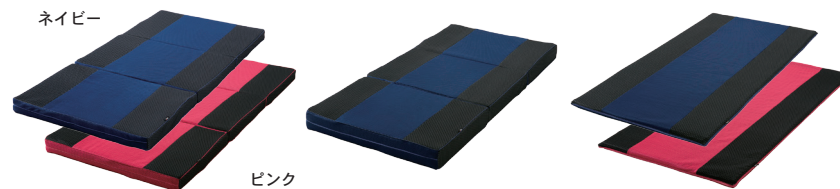

RISE SLEEP MAGIC

スリープマジック

高反発マットレスのエントリーモデル スリープマジック

ベッドの上でも、フローリングや畳に1枚でも使える3つ折りタイプ

敷布団兼用マットレス(8cm)
極厚プレミアムマットレス(12cm)

※画像は「敷布団兼用マットレス」です。

通気性の良いダブルラッセル

ウェーブとブロックの高反発「ウレタン」だから

- 無数の「線」と「点」構造で全身を支え、自然な寝姿勢に
- 寝返りをスムーズにし、熟睡をキープ
- 特殊構造で通気性アップ
- 優れた復元力と耐久性

※画像は8cmです。寝汗や湿気を逃がす特殊構造で通気性アップ

着脱が簡単なL字ファスナー ベッドの上でも、フローリングや畳に1枚でも使える

お使いの寝具の上にサッと敷くだけお手軽マットレスパッド
簡単に睡眠の質を高くできます。

マットレスパッド(4cm)

※画像は8cmです。着脱が簡単なL字ファスナー お使いの寝具の上にサッと敷くだけ

収納ケース入

ネイビー

ピンク

スリープマジック 敷布団兼用マットレス ウェーブ/ブロック		厚さ 8cm	スリープマジック 極厚プレミアムマットレス ウェーブ/ブロック		厚さ 12cm	スリープマジック マットレスパッド ウェーブ/ブロック		厚さ 4cm
ネイビー(ピンク)								
シングル	ウェーブ EJ802-0041-001(002)		ウェーブ	EJ802-0032-001		ウェーブ	EJ802-0035-001(002)	
	ブロック EJ802-0044-001(002)	29,990円	ブロック	EJ802-0059-001	39,990円	ブロック	EJ802-0038-001(002)	14,990円
セミダブル	ウェーブ EJ802-0042-001(002)	34,990円	ウェーブ	EJ802-0033-001	49,990円	ウェーブ	EJ802-0036-001(002)	19,990円
	ブロック EJ802-0045-001(002)		ブロック	EJ802-0060-001		ブロック	EJ802-0039-001(002)	
ダブル	ウェーブ EJ802-0043-001(002)	39,990円	ウェーブ	EJ802-0034-001	59,990円	ウェーブ	EJ802-0037-001(002)	24,990円
	ブロック EJ802-0046-001(002)		ブロック	EJ802-0061-001		ブロック	EJ802-0040-001(002)	

マットレスパッド組成 ○材質:【側地】ポリエステル100% 【中材】ウレタンフォーム
○重量:シングル:約4kg セミダブル:約4.5kg ダブル:約5kg ○硬さ:ウェーブ/ブロック:140N/180N

RISE SLEEP OASIS

スリープオアシス

3次元構造ファイバー採用 次世代の高反発枕

スリープオアシス

形状×高さの健康睡眠設計で、良質睡眠を追求した3モデル

首肩コンフォート枕

寝がえりサポート枕