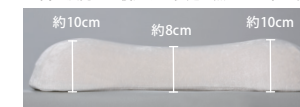

すべての寝姿勢に対応したラテックス枕のエントリーモデル

スリープラテックス
ベーシックスタイル枕
約40cm×60cm×高さ12cm

EJ805-0014-001 7,990円

マシュマロのように
やさしい天然ラテックス

しっとりなめらか竹原料の
レーヨン素材(バイル部分)

高い反発力で寝返りを促進し熟睡をサポート

外して洗える清潔カバー

スリープラテックス
首元リラックス枕
約40cm×60cm×中央高さ5cm
サイド高さ 首側10cm
ヘッド側8cm

EJ805-0015-001 8,990円

頭部から頸椎のラインをゆったり支えるウェーブ形状

マシュマロのように
やさしい天然ラテックス

しっとりなめらか竹原料の
レーヨン素材(バイル部分)

高い反発力で寝返りを促進し熟睡をサポート

外して洗える清潔カバー

スリープラテックス
首肩フィット枕
約37cm×57cm×中央高さ8cm
サイド高さ10cm

EJ805-0016-001 8,990円

中央を低く、サイドに高さを持たせたヨコ向き寝も快適なモデル

マシュマロのように
やさしい天然ラテックス

しっとりなめらか竹原料の
レーヨン素材(バイル部分)

高い反発力で寝返りを促進し熟睡をサポート

外して洗える清潔カバー

ゆるやかなアーチ形状が
首肩のラインにフィット

ヨコ向き寝では肩や腕の負担を軽減

【ご注意】