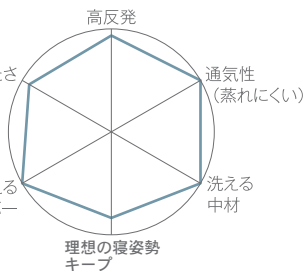

マットレスパッド組成 ○材質:【側地】ポリエステル100% 【中材】ウレタンフォーム
○重量:シングル:約4kg セミダブル:約4.5kg ダブル:約5kg ○硬さ:ウェーブ/ブロック:140N/180N

RISE SLEEP OASIS

スリープオアシス

3次元構造ファイバー採用 次世代の高反発枕

スリープオアシス

形状×高さの健康睡眠設計で、良質睡眠を追求した3モデル

首肩コンフォート枕

寝がえりサポート枕

自分フィット枕

抜群の通気性でムレにくい 洗えるからいつでも清潔

枕とは… 頸椎(首)を支えるもの 枕と頸椎の間に隙間が無いのが理想!

高過ぎる枕… 後頭部が持ち上がる姿勢になるため、首元が詰まり、イビキや、首こり、肩こりの原因になります。噛みしめの原因にもなり、いわゆるファイティングポーズで寝返りが打ちづらくなります。
低過ぎる枕… 頭部が心臓よりも低いと、血流やリンパの流れに影響があり、むくみなどの原因になります。